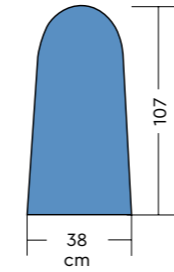

EGEO SOFFIANTE

EGEO BLOWING

TAVOLO DA STIRO FISSO,
ASPIRANTE, SOFFIANTE
E RISCALDATO, SENZA
CALDAIA

HEATED VACUUM AND
BLOWING FIXED IRONING
BOARD WITHOUT BOILER