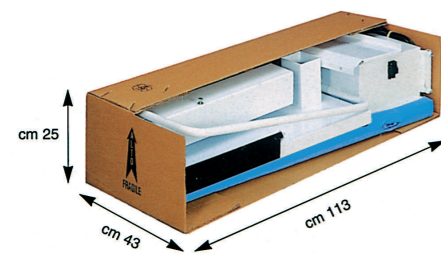

EGEO SOFFIANTE

EGEO BLOWING

TAVOLO DA STIRO FISSO,
ASPIRANTE, SOFFIANTE
E RISCALDATO, SENZA
CALDAIA

HEATED VACUUM AND
BLOWING FIXED IRONING
BOARD WITHOUT BOILER

78

79

PACKAGING

Box Egeo (smontato a richiesta)
Egeo box (disassembled by request)

Imballo standard
Standard packing

ACCESSORI APPLICABILI A RICHIESTA

ACCESSORIES AVAILABLE BY REQUEST

Braccio stiro aspirante e riscaldato
Vacuum and heated ironing arm

Caratteristiche tecniche

Technical features

EGEO SOFFIANTE

Ingombro - Overall dimensions	133×42×94 H cm
Peso - Weight	37 kg
Potenza piano lavoro - Ironing board power	600 W
Potenza motore aspirante - Vacuum motor power	130 W
Potenza motore soffiante - Blowing motor power	130 W
Potenza totale - Total power	860 W
Alimentazione - Input	230 V - 50 Hz